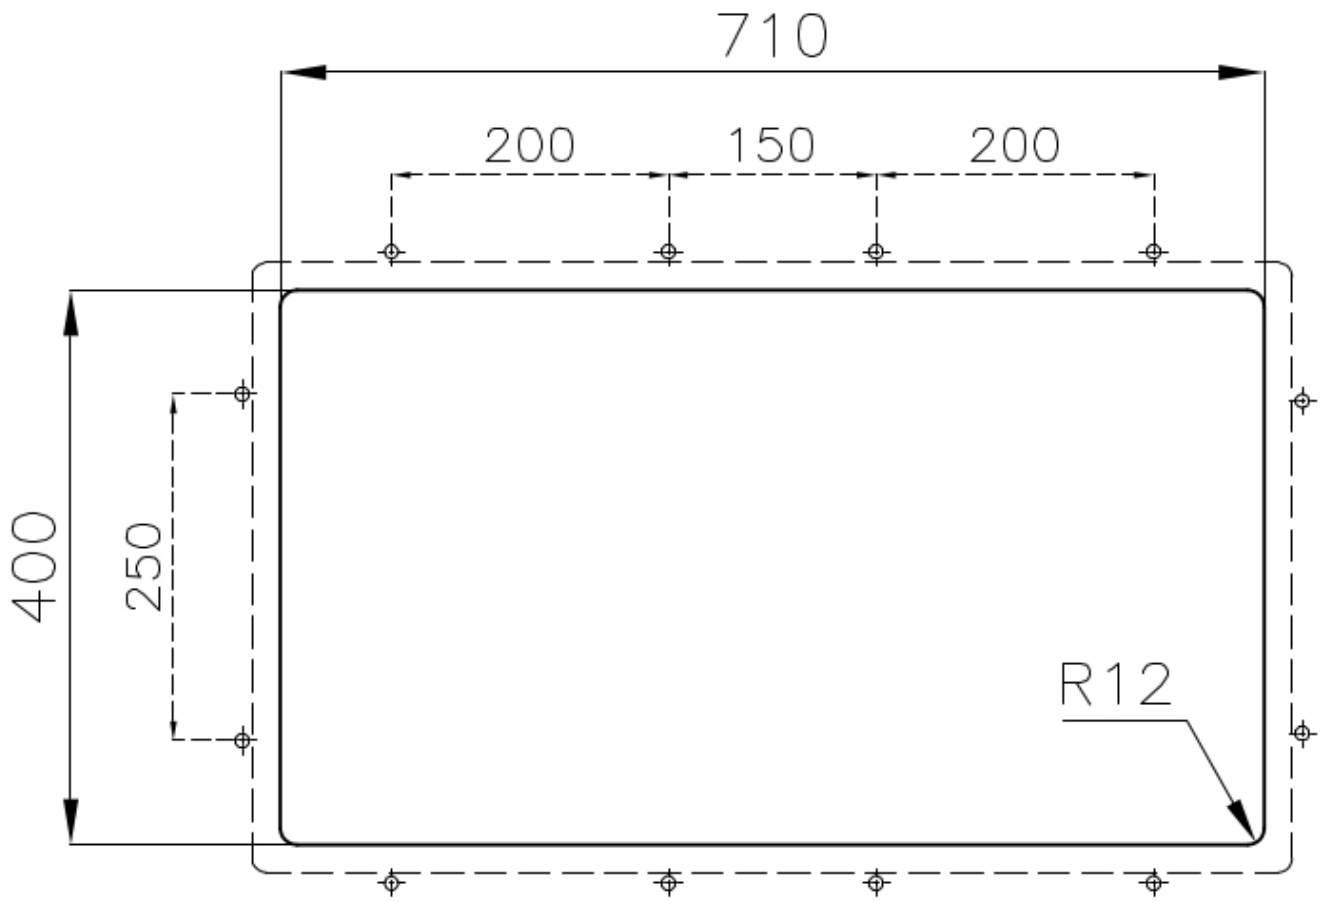

TROPPO PIENO PERIMETRALE

Il troppo/pieno è una sicurezza sempre presente sui lavelli Foster che impedisce il traboccare dell'acqua dalla vasca in caso di dimenticanze. La soluzione a scarico perimetrale migliora l'estetica grazie alla forma squadrata ed essenziale.

DETTAGLI

Bordo Installazione

Sottotop

Finitura Spazzolato Foster

Materiale Acciaio inox AISI 304

Texture Spazzolatura in linea

Base 80 cm

Dimensioni 750 x 440 mm

Dotazioni standard Ganci di fissaggio, guarnizione, piletta, troppo-pieno e sifone, Imballo in scatola

Fori Mixer Nessun foro di serie

Foro incasso Vedi scheda tecnica

Gocciolatoio No

Larghezza 75 cm

Misura vasca 340x400mm

Numero vasche 2 vasche

Piletta Piletta SPACE 3,5"

DATI TECNICI

ACCESSORI OPZIONALI

Cestello portapiatti inox

8100 303

* solo in abbinamento con l'accessorio
8644 101

Cestello portapiatti inox