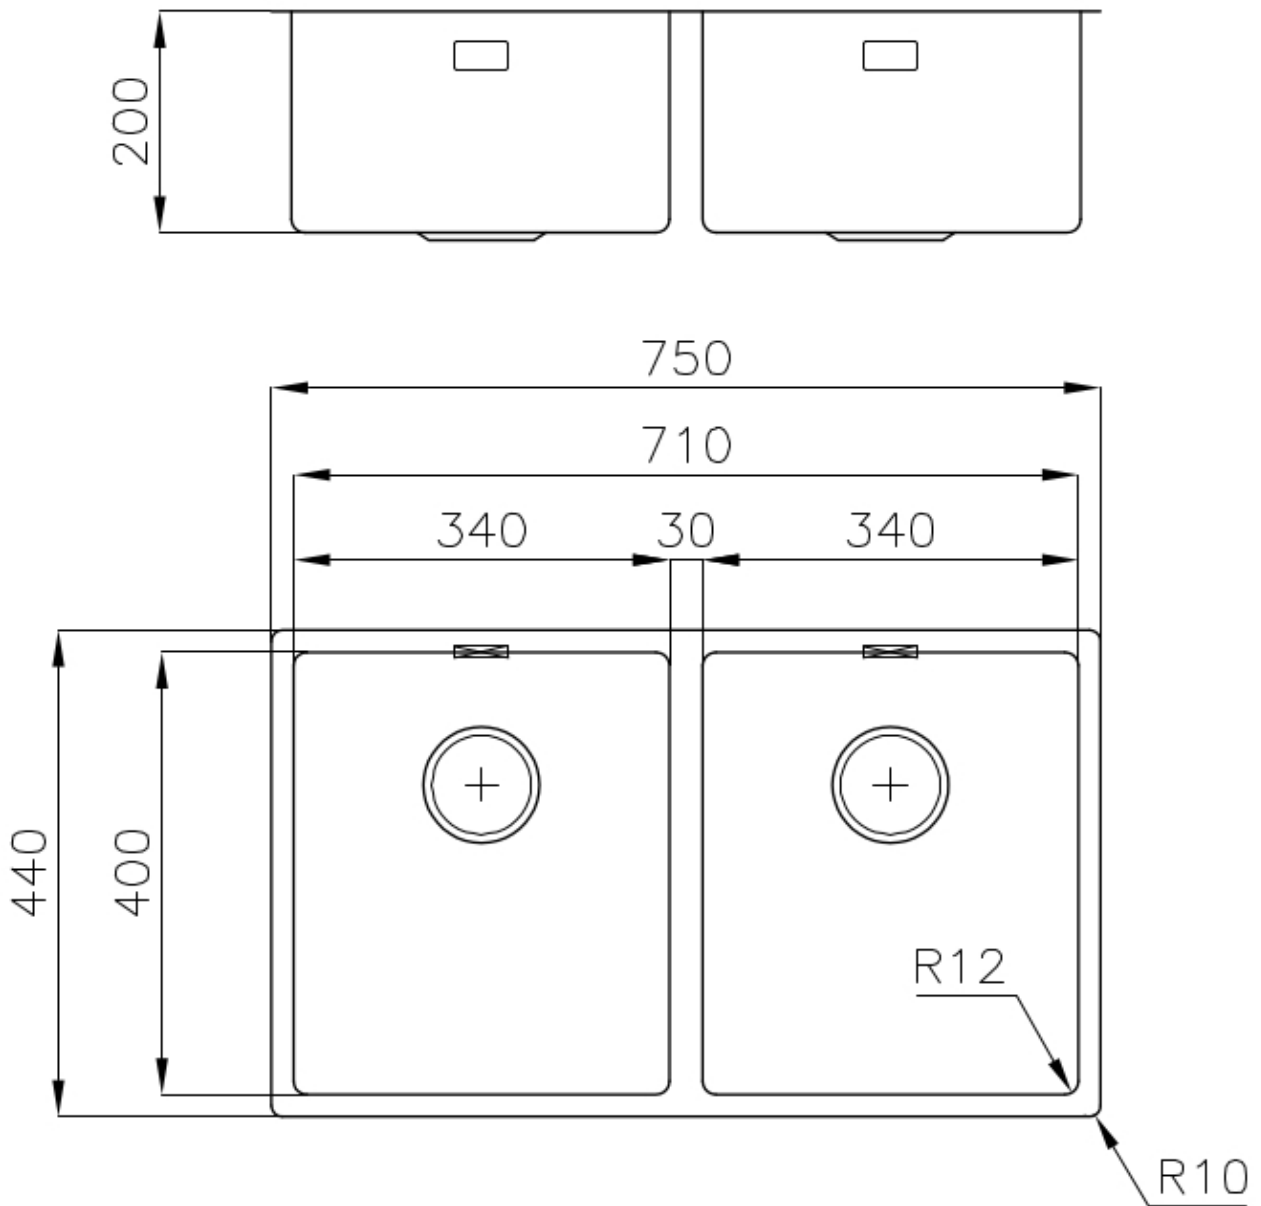

TROPPO PIENO PERIMETRALE

Il troppo/pieno è una sicurezza sempre presente sui lavelli Foster che impedisce il traboccare dell'acqua dalla vasca in caso di dimenticanze. La soluzione a scarico perimetrale migliora l'estetica grazie alla forma squadrata ed essenziale.

DETTAGLI

Bordo Installazione

Sottotop

Finitura Spazzolato Foster

Materiale Acciaio inox AISI 304

Texture Spazzolatura in linea

Base 80 cm

Dimensioni 750 x 440 mm

Dotazioni standard Ganci di fissaggio, guarnizione, piletta, troppo-pieno e sifone, Imballo in scatola

Fori Mixer Nessun foro di serie

Foro incasso Vedi scheda tecnica

Gocciolatoio No

Larghezza 75 cm

Misura vasca 340x400mm

Numero vasche 2 vasche

Piletta Piletta SPACE 3,5"

DATI TECNICI

ACCESSORI OPZIONALI

Cestello portapiatti inox

8100 303

* solo in abbinamento con l'accessorio
8644 101

Cestello portapiatti inox